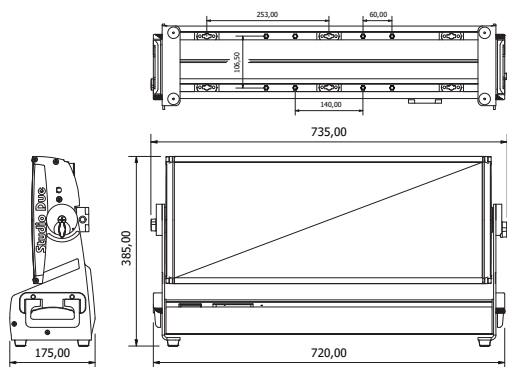

CitycoloR10

made in ITALY

- 8 independent segment control •
 - LIGHT •
 - POWERFUL •

R10 Stage

ITEM	FIXTURE	KEY Features
LEDs	RGBW	RGBW 80pcs , White 4000K , CRI>80
Lumen		Red:12000 , Green:22000 , Blue:4000 , White:24400 (lm) 最大ルーメン:58400 lm
Optics	レンズ フィルター	8° , 15° , 25° , 40° , 60° , 15°×30° なし , 60° , 100° , 8°×60°
Tilt		マニュアル 122°
保護等級		IP65 [アップグレード IP67] / IK07
消費電力		800W
定格電力		100 - 240VAC / 47-63 Hz
定格電圧		3.5A@230VAC
PFC		PF>0.95/230VAC
寸法		W×D×H : 735×175×385 mm
重量		19.7kg
接続	電源入力 DMX信号	PowerCon IP65 コネクタ (オス-メス) XLR5pin IP65コネクタ(オス-メス)
制御		USITT DMX512 - RDM プロトコル
設定と機能		RDM 制御/構成 または DRS (remote control device) , 防水型タッチコントロールパネル 2,000K ~ 10,000K ホワイトバランス調整 , DMX または マスタースLEEP付きオートモード 温度制御 , マクロ専用 , フリッカーフリー , スムーズディミング , ハロゲンシミュレーション CYM シミュレーション
DMXチャンネル		4ch / 9ch / 32ch / 38ch
オプション		6000K White に変更 / フロストフィルター 65° / バンドア フロストレンズのアンチグレア加工 / フライトケース / 電源(IP67)